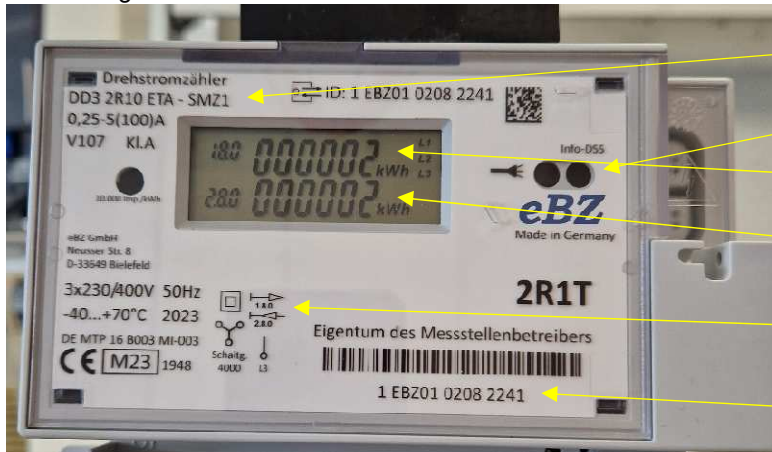

2 Richtungszähler

Zählertyp

Pin-Eingabe mit Taschenlampe

Zählerstand Bezug 1.8.0

Zählerstand Lieferung 2.8.0

Symbol Bezug/Lieferung

Zählernummer

1 Richtungszähler

Pin-Eingabe mit Taschenlampe

Zählernummer

Zählerstand Bezug 1.8.0

Symbol Rücklaufsperr

Zählertyp