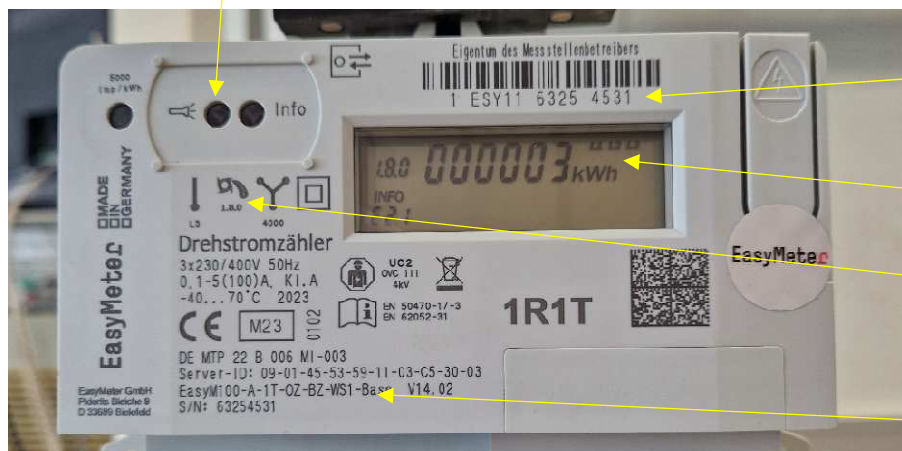

2 Richtungszähler

Zählertyp

Pin-Eingabe mit Taschenlampe

Zählerstand Bezug 1.8.0

Zählerstand Lieferung 2.8.0

Symbol Bezug/Lieferung

Zählernummer

1 Richtungszähler

Pin-Eingabe mit Taschenlampe

Zählernummer

Zählerstand Bezug 1.8.0

Symbol Rücklaufsperr

Zählertyp